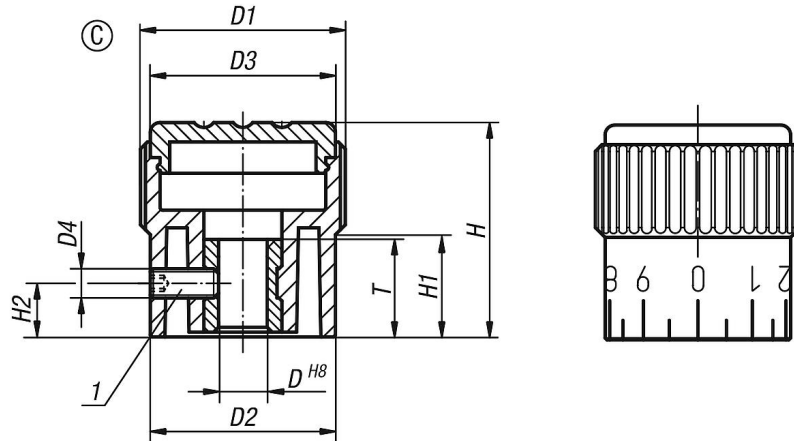

Tırtıllı başlıklar, Form C, standart ölçekli

Ürün açıklaması/Ürün resimleri

Açıklama

Malzeme:

Termoplastik, siyah gri.

Burç: çelik.

Model:

Burç mavi pasifleştirilmiş.

Özel ölçekler.

Çizim bilgisi:

Form A: ölçsüz

Form B: işaret çizgili

Form C: standart ölçekli

1) Tespitleme için setskur (Form C'de 5 ile 6 sayıları arasında)

Çizimler

Ürünlere genel bakış

Tırtıllı başlıklar, Form C, standart ölçekli**Ürünlere genel bakış**

Sipariş numarası	Form	Renk kapak	D	D1	D2	D3	D4	H	H1	H2	T
K0248.32062	C	sinyal yeşil RAL 6032	6	26	23	23	M3	26	12	6	10
K0248.32063	C	mavi RAL 5017	6	26	23	23	M3	26	12	6	10
K0248.32065	C	açık gri RAL 7035	6	26	23	23	M3	26	12	6	10
K0248.32066	C	trafik kırmızı RAL 3020	6	26	23	23	M3	26	12	6	10
K0248.32067	C	kolza sarı RAL 1021	6	26	23	23	M3	26	12	6	10
K0248.3308	C	siyah gri RAL 7021	8	34	31	31	M4	36	17,5	7	14
K0248.33081	C	turunç RAL 2004	8	34	31	31	M4	36	17,5	7	14
K0248.33082	C	sinyal yeşil RAL 6032	8	34	31	31	M4	36	17,5	7	14
K0248.33083	C	mavi RAL 5017	8	34	31	31	M4	36	17,5	7	14
K0248.33085	C	açık gri RAL 7035	8	34	31	31	M4	36	17,5	7	14
K0248.33086	C	trafik kırmızı RAL 3020	8	34	31	31	M4	36	17,5	7	14
K0248.33087	C	kolza sarı RAL 1021	8	34	31	31	M4	36	17,5	7	14