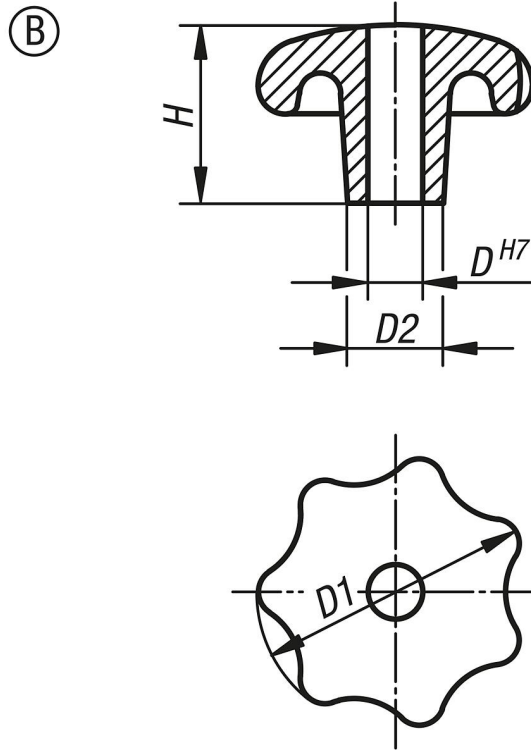

Ürünlere genel bakış

Yıldız tutucular, DIN 6336, gri döküm

Sipariş numarası	Form	Yüzey Ana gövde	D	D1	D2	H
K0151.206	B	zımparalanmış	6	32	12	20
K0151.208	B	zımparalanmış	8	40	14	25
K0151.210	B	zımparalanmış	10	50	18	32
K0151.212	B	zımparalanmış	12	63	20	40
K0151.216	B	zımparalanmış	16	80	25	50