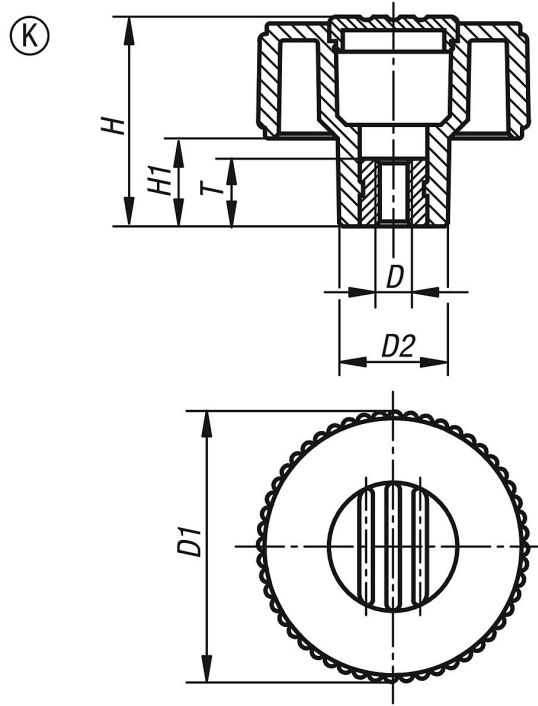

Tırtıllı çarklar, Form K, dişli burçlu, kapaklı

Ürün açıklaması/Ürün resimleri

Açıklama

Malzeme:
Termoplastik, siyah gri.
Burç: çelik 5.8.

Model:
Çelik, mavi pasifleştirilmiş.

Çizimler

Ürnlere genel bakış

Tırtıllı çarklar, Form K, dişli burçlu, kapaklı

Sipariş numarası	Form	Renk kapak	Boyut	D	D1	D2	H	H1	T
K0260.2105	K	siyah gri RAL 7021	1	M5	40	16,5	31	13	10
K0260.21051	K	turunc RAL 2004	1	M5	40	16,5	31	13	10
K0260.21052	K	sinyal yeşil RAL 6032	1	M5	40	16,5	31	13	10
K0260.21053	K	mavi RAL 5017	1	M5	40	16,5	31	13	10
K0260.21055	K	açık gri RAL 7035	1	M5	40	16,5	31	13	10
K0260.21056	K	trafik kırmızı RAL 3020	1	M5	40	16,5	31	13	10
K0260.21057	K	kolza sarısı RAL 1021	1	M5	40	16,5	31	13	10
K0260.2106	K	siyah gri RAL 7021	1	M6	40	16,5	31	13	10
K0260.21061	K	turunc RAL 2004	1	M6	40	16,5	31	13	10
K0260.21062	K	sinyal yeşil RAL 6032	1	M6	40	16,5	31	13	10
K0260.21063	K	mavi RAL 5017	1	M6	40	16,5	31	13	10