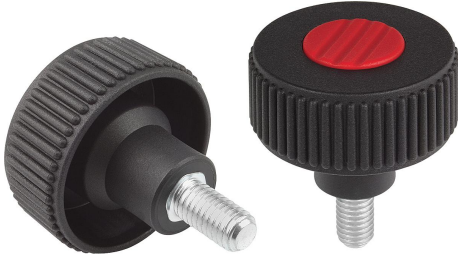

Tırtıllı çarklar, Form L, dıştan dişli

Ürün açıklaması/Ürün resimleri

Açıklama

Malzeme:

Termoplastik, siyah gri.

Setskur: çelik 5.8.

Model:

Çelik, mavi pasifleştirilmiş.

siyah gri RAL 7021	sade turunc RAL 2004	siyah yeşili RAL 6032	trafik mavisi RAL 5017
açık gri RAL 7035	trafik kırmızısı RAL 3020	kolza sarısı RAL 1021	

Çizimler

Ürnlere genel bakış

Tırtıllı çarklar, Form L, dıştan dişli