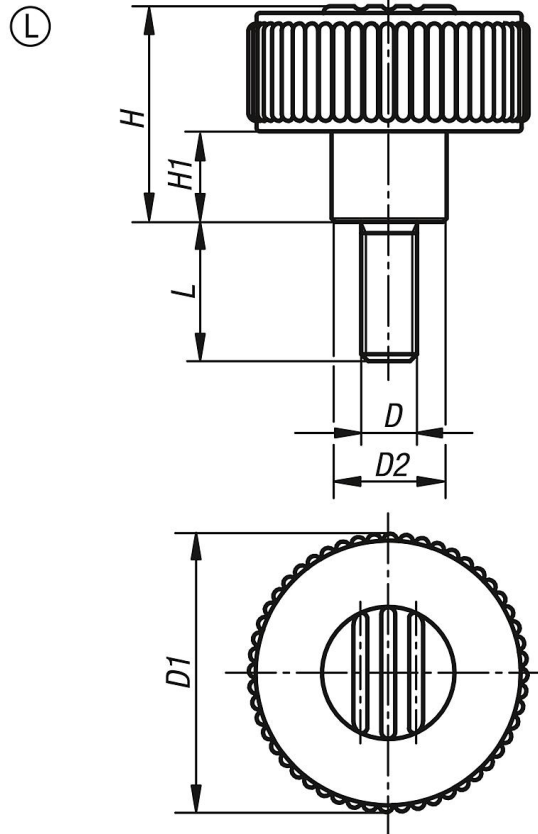

Ürnlere genel bakış

Tırtıllı çarklar, Form L, dıştan dişli

Sipariş numarası	Form	Renk kapak	Boyut	D	D1	D2	H	H1	L
K0260.5105X10	L	siyah gri RAL 7021	1	M5	40	16,5	31	13	10
K0260.51051X10	L	turunc RAL 2004	1	M5	40	16,5	31	13	10
K0260.51052X10	L	siyah yeşil RAL 6032	1	M5	40	16,5	31	13	10
K0260.51053X10	L	mavi RAL 5017	1	M5	40	16,5	31	13	10