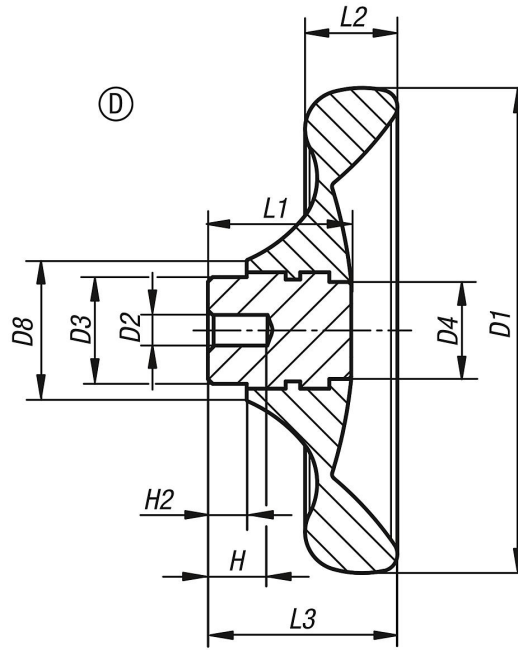

Disk tipi el arkları, kolsuz, bur elik, Form D, hazır delikli

Ürün açıklaması/Ürün resimleri

Açıklama

Malzeme:

Duroplast PF 31, siyah.

Göbek: nikel kaplama elik.

Model:

yüksek parlaklıkta polisajlı.

Çizimler

Ürönlere genel bakış

Sipariş numarası	Tip 1	Form	D1	D2	D3	D4	D8	H	H2	L1	L2	L3
K0165.0100X06	hazır delikli	D	100	6	22	20	29	12	8	29,5	19	39
K0165.0125X08	hazır delikli	D	125	8	26	21	34	15	8	34	24	46
K0165.0140X08	hazır delikli	D	140	8	30	25	39	16	8	38,5	27	52
K0165.0160X10	hazır delikli	D	160	10	33	30	43	20	8	41,3	30,1	57