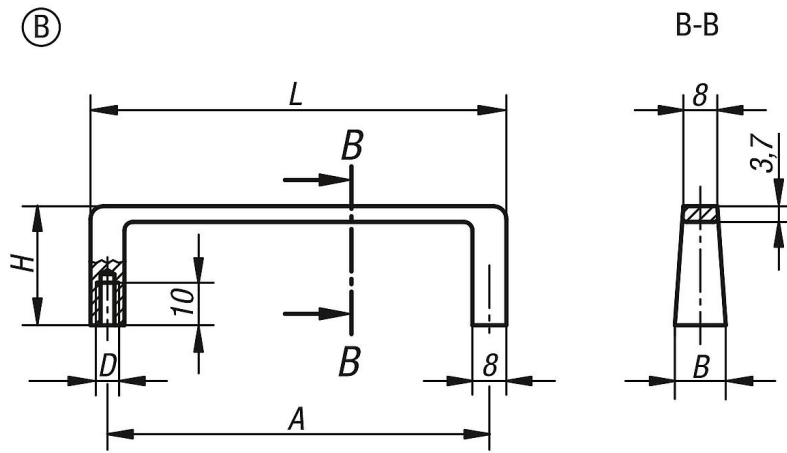

Geniřlięi deęiřen alüminyum dar köprü tutamaklar

Ürün açıklaması/Ürün resimleri

Açıklama

Malzeme:

Profil alüminyum EN AW-6060.

Model:

Mat ve doğal renkli veya siyah eloksallı kaplama.

Çizimler

Ürönlere genel bakış

Cihaz tutamakları

Sipariş numarası	Form	Ana gövde rengi	A	B	D	H	L	Taşıma kapasitesi N
K0213.09001	B	siyah	90	12	M5	28	98	300
K0213.09003	B	doęal	90	12	M5	28	98	300