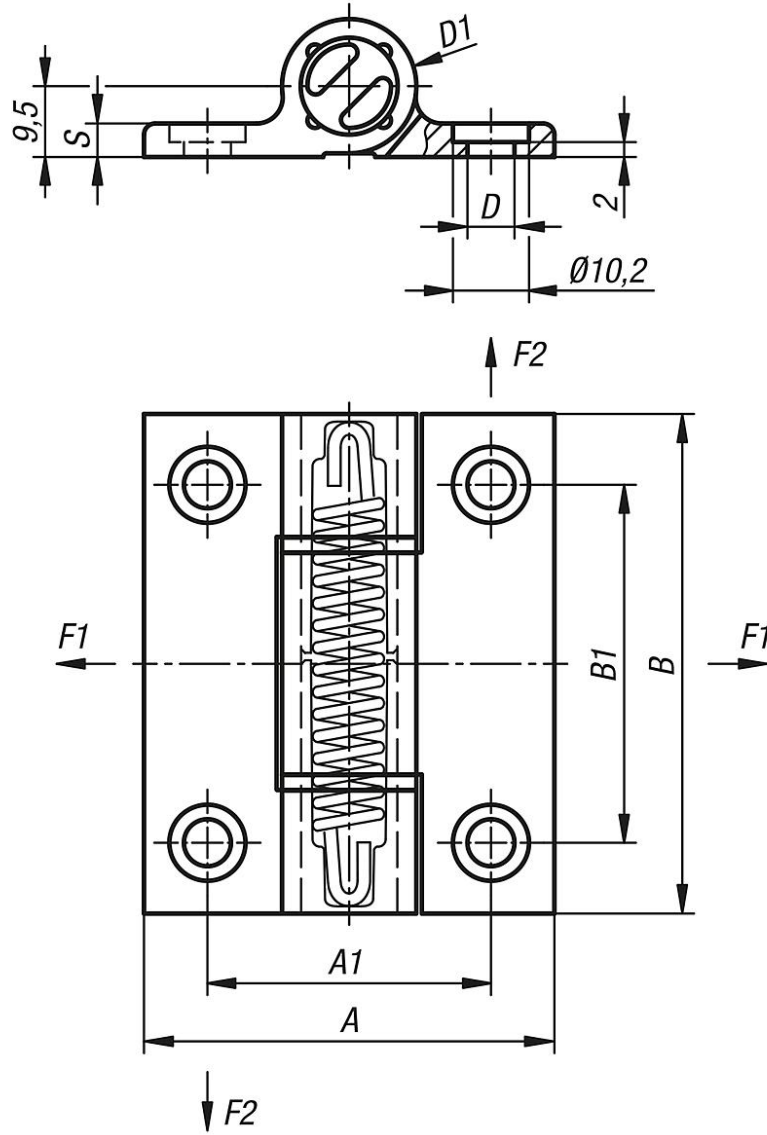

Açılma açısı 270°.

Yay açılma torku:

M(0°) : 0,7 Nm / M(90°) : 0,45 Nm / M(180°) : 0,23 Nm

Yay kapanma torku:

M(0°) : 0,23 Nm / M(90°) : 0,45 Nm / M(180°) : 0,7 Nm

Menteşeler, 30.000 kez açılıp kapatılacak şekilde tasarlanmıştır.

Sıcaklık aralığı:

-20 °C ila +80 °C

Aksesuar:

DIN 912/ DIN EN ISO 4762 uyarınca imbus silindir başlı cıvatalar.

Yaylı menteşeler alüminyum profil gergi yaylı menteşe 0,7 Nm

Çizimler

Ürünlere genel bakış

Yaylı menteşeler, alüminyum profil gergi yaylı menteşe 0,7 Nm

Sipariş numarası	Tip 1	Ana gövde rengi	Yüzey Ana gövde	A	A1	B	B1	D	D1	S	F1 N	F2 N
K1180.556701	yay açılır	siyah	eloksal kaplamalı	55	38	67	48	6,3	18	4,5	5000	4200
K1180.55670	yay açılır	renksiz	eloksal kaplamalı	55	38	67	48	6,3	18	4,5	5000	4200
K1180.556711	yay kapanır	siyah	eloksal kaplamalı	55	38	67	48	6,3	18	4,5	5000	4200
K1180.55671	yay kapanır	renksiz	eloksal kaplamalı	55	38	67	48	6,3	18	4,5	5000	4200