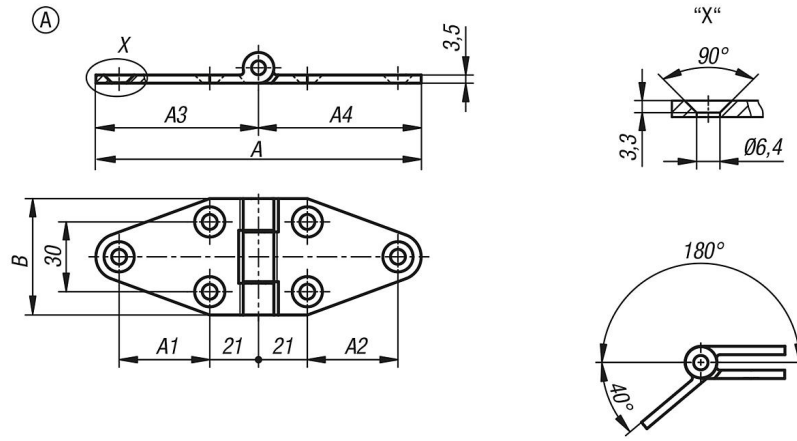

Menteşeler, çelik, bakım gerektirmez, Form A

Ürün açıklaması/Ürün resimleri

Açıklama

Malzeme:
Profil çeliği.
Burç: Metalloplast.

Model:
Çelik parçalar galvaniz kaplama.

Çizimler

Ürünlere genel bakış

Sipariş numarası	Form	A	A1	A2	A3	A4	B
K1141.06707050	A	140	39	39	70	70	50