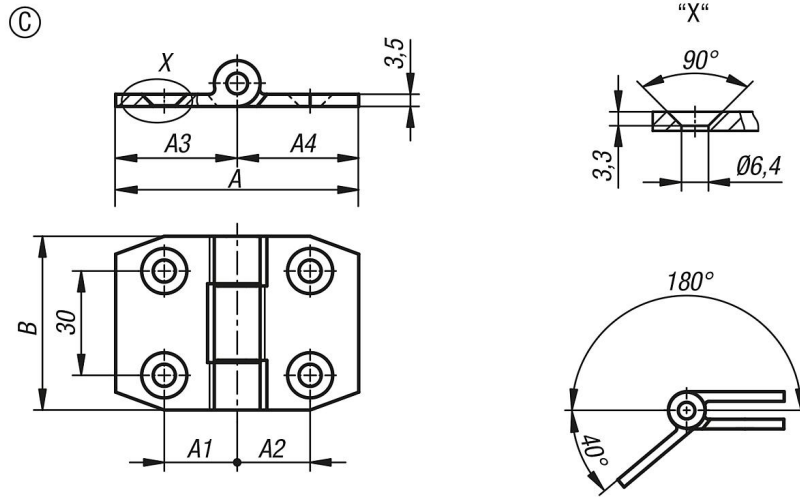

Menteşeler, çelik, bakım gerektirmez, Form C

Ürün açıklaması/Ürün resimleri

Açıklama

Malzeme:
Profil çeliği.
Burç: Metalloplast.

Model:
Çelik parçalar galvaniz kaplama.

Çizimler

Ürnlere genel bakış

Sipariş numarası	Form	A	A1	A2	A3	A4	B
K1141.06353550	C	70	21	21	35	35	50