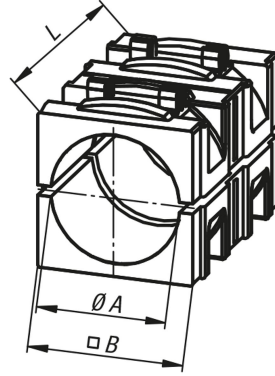

Yuvarlak borular için küçültme kovanları

Ürün açıklaması/Ürün resimleri

Açıklama

Malzeme:
Termoplastik.

Model:
Siyah.

Bilgi:
Küçültme kovanları kullanarak daha küçük borular sıkıştırılabilir veya dört köşe borulardan yuvarlak borulara geçiş yapılabilir.

Çizimler

Ürünlere genel bakış

Sipariş numarası	Tip 2	A	B	L
K0491.03020	yuvarlak borular için	Ø 20,25	30,3	45
K0491.03025	yuvarlak borular için	Ø 25,25	30,3	45
K0491.03030	yuvarlak borular için	Ø 30,25	30,3	45