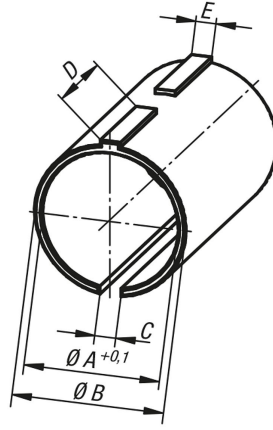

## Yuvarlak borular için küçültme kovanları

### Ürün açıklaması/Ürün resimleri

#### Açıklama

**Malzeme:**  
Termoplastik.

**Model:**  
Siyah.

**Bilgi:**  
Küçültme kovanları kullanarak daha küçük borular sıkıştırılabilir.

### Ürünlere genel bakış

Sipariş numarası	Tip 2	A	B	C	D	E	L
K0492.01812	yuvarlak borular için	12,25	18	2,5	11,9	2,4	30
K0492.01814	yuvarlak borular için	14,25	18	2,5	11,9	2,4	30
K0492.01815	yuvarlak borular için	15,25	18	2,5	11,9	2,4	30
K0492.01816	yuvarlak borular için	16,25	18	2,5	11,9	2,4	30
K0492.03020	yuvarlak borular için	20,25	30	3,5	18,9	3,4	45
K0492.03025	yuvarlak borular için	25,25	30	3,5	18,9	3,4	45