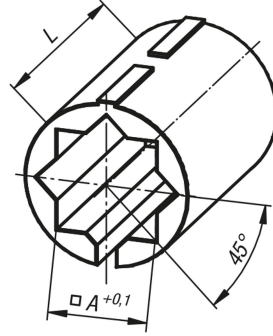

Dört köşe borular için küçültme kovanları

Ürün açıklaması/Ürün resimleri

Açıklama

Malzeme:
Termoplastik.

Model:
Siyah.

Bilgi:
Küçültme kovanları kullanarak daha küçük borular sıkıştırılabilir veya yuvarlak borulardan dört köşe borulara geçiş yapılabilir.

Çizimler

Ürnlere genel bakış

Sipariş numarası	Tip 2	A	B	C	D	E	L
K0492.11810	dört köşe borular için	10,25	18	2,5	11,9	2,4	30
K0492.13020	dört köşe borular için	20,25	30	3,5	18,9	3,4	45