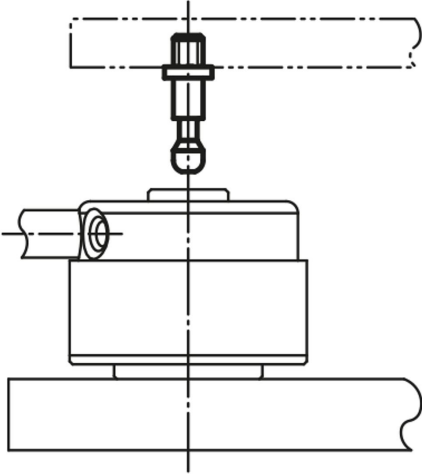

Gergi cıvataları

Ürün açıklaması/Ürün resimleri

Açıklama

Malzeme:
İslah çeliği.

Model:
temperlenmiş ve perdahlı.

Aksesuar:
şunlar için:
K0910.3240, K0910.105060 ve K0910.106070 için,
K0910.4050, K0910.108090 ve K0910.110110 için

Gergi cıvataları

Çizimler

Ürünlere genel bakış

Gergi cıvataları

Sipariş numarası	A	B	C	D	E	F	G	H	J
K0910.105060	5	M5	6	8	17	1,2	3	4	2,5
K0910.106070	5	M6	7	8	17	1,2	3	4	2,5
K0910.108090	8	M8	9	12	22	1,5	4,3	6	4
K0910.110110	8	M10	11	12	22	1,5	4,3	6	4