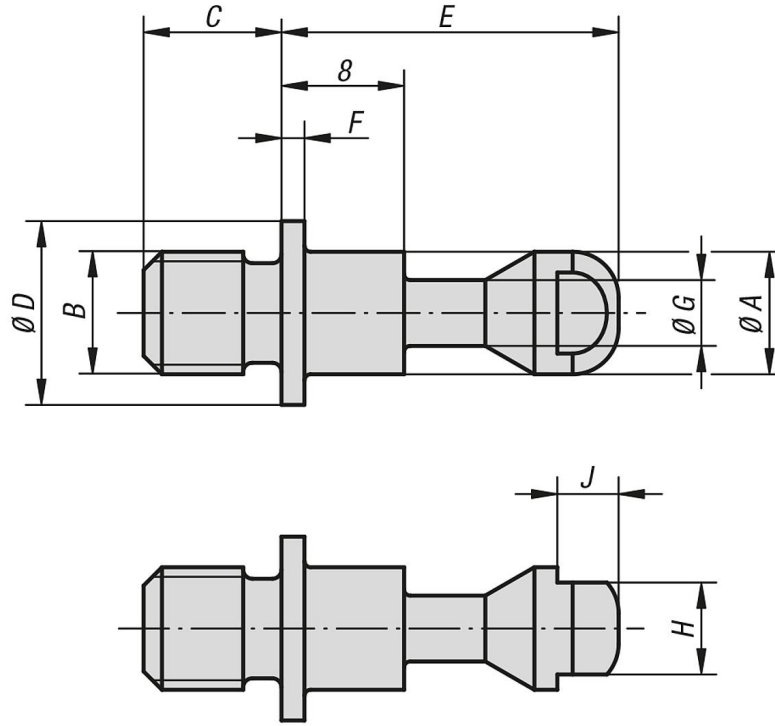

Gergi cıvataları

Ürün açıklaması/Ürün resimleri

Açıklama

Malzeme:
İslah çeliği.

Model:
temperlenmiş ve perdahlı.

Aksesuar:
şunlar için:
K0910.3240, K0910.105060 ve K0910.106070 için,
K0910.4050, K0910.108090 ve K0910.110110 için

Gergi cıvataları

Çizimler

Ürünlere genel bakış

Gergi cıvataları

Sipariş numarası	A	B	C	D	E	F	G	H	J
K0910.105060	5	M5	6	8	17	1,2	3	4	2,5
K0910.106070	5	M6	7	8	17	1,2	3	4	2,5
K0910.108090	8	M8	9	12	22	1,5	4,3	6	4
K0910.110110	8	M10	11	12	22	1,5	4,3	6	4