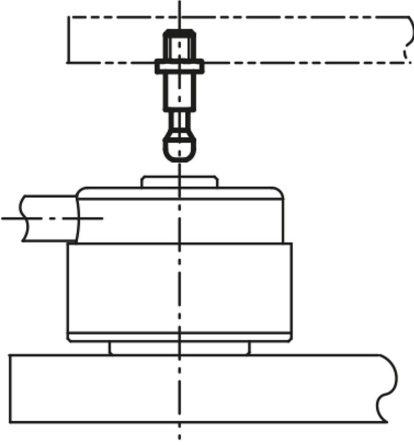

Gergi civataları (ađır)

Ürün açıklaması/Ürün resimleri

Açıklama

Malzeme:
Islah çeliđi.

Model:
temperlenmiş ve perdahlı.

Gergi cıvataları (ağır)

Çizimler

Ürünlere genel bakış

Gergi cıvataları (ağır)

Sipariş numarası	A	B	C	D	E	F	G	H	J	K	Uygun olduğu
K0911.1412013	12	M12	13	20	38	2	21,5	6,5	10	4	K0911.506501
K0911.1416017	12	M16	17	20	38	2	21,5	6,5	10	4	K0911.506501
K0911.1516017	16	M16	17	25	48	2,5	28	9,5	13	5	K0911.638001
K0911.1520021	16	M20	21	25	48	2,5	28	9,5	13	5	K0911.638001