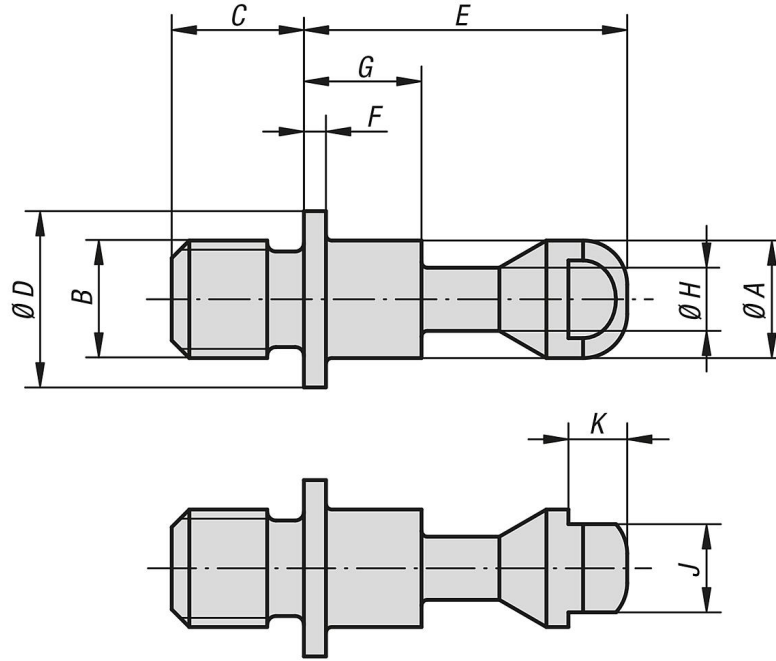

Gergi civataları (ađır)

Ürün açıklaması/Ürün resimleri

Açıklama

Malzeme:
Islah çeliđi.

Model:
temperlenmiş ve perdahlı.

Gergi cıvataları (ağır)

Çizimler

Ürünlere genel bakış

Gergi cıvataları (ağır)

Sipariş numarası	A	B	C	D	E	F	G	H	J	K	Uygun olduğu
K0911.1412013	12	M12	13	20	38	2	21,5	6,5	10	4	K0911.506501
K0911.1416017	12	M16	17	20	38	2	21,5	6,5	10	4	K0911.506501
K0911.1516017	16	M16	17	25	48	2,5	28	9,5	13	5	K0911.638001
K0911.1520021	16	M20	21	25	48	2,5	28	9,5	13	5	K0911.638001