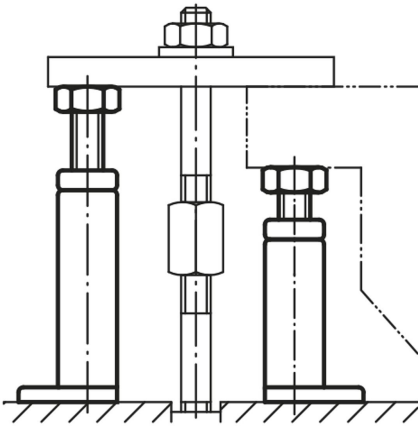

Atlas vidalı mesnetler kontra somunlu

Ürün açıklaması/Ürün resimleri

Açıklama

Malzeme:
Islah çeliği.

Model:
boyalı, Mil: Trapez dişli 30 x 6.

Atlas vidalı mesnetler kontra somunlu

Çizimler

K1233.01
K1233.02K1233.03
K1233.04

Ürünlere genel bakış

Atlas vidalı mesnetler, kontra somunlu

Sipariş numarası	Ayar aralığı	Ana plaka	H	H1	B	S	F kN
K1233.01	100 - 140	76x111	100	140	18	17	60
K1233.02	140 - 200	76x111	140	200	18	17	60
K1233.03	200 - 320	90x160	200	320	22	22	40
K1233.04	320 - 540	90x160	320	540	22	25	25