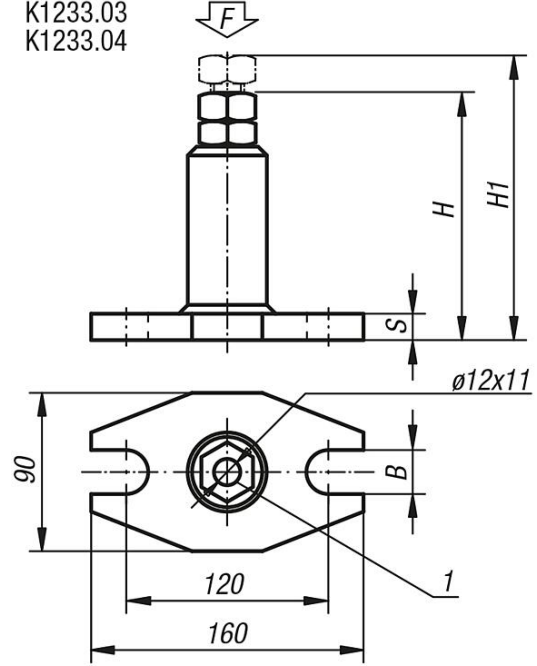

Atlas vidalı mesnetler kontra somunlu

Ürün açıklaması/Ürün resimleri

Açıklama

Malzeme:
Islah çeliği.

Model:
boyalı, Mil: Trapez dişli 30 x 6.

Atlas vidalı mesnetler kontra somunlu

Çizimler

K1233.01
K1233.02K1233.03
K1233.04

Ürünlere genel bakış

Atlas vidalı mesnetler, kontra somunlu

Sipariş numarası	Ayar aralığı	Ana plaka	H	H1	B	S	F kN
K1233.01	100 - 140	76x111	100	140	18	17	60
K1233.02	140 - 200	76x111	140	200	18	17	60
K1233.03	200 - 320	90x160	200	320	22	22	40
K1233.04	320 - 540	90x160	320	540	22	25	25