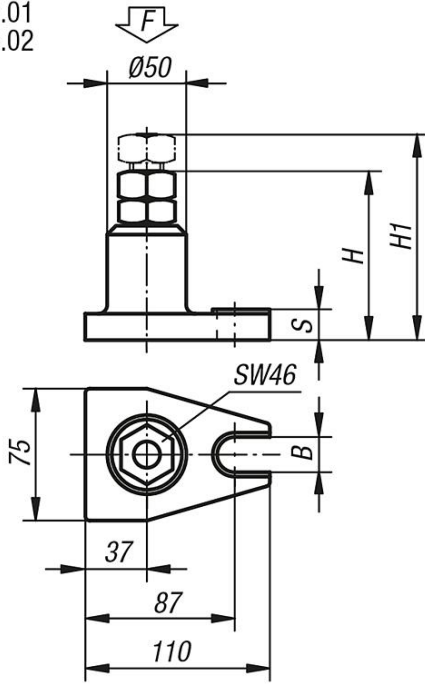

Atlas vidalı mesnetler kontra somunlu

Ürün açıklaması/Ürün resimleri

Açıklama

Malzeme:
Islah çeliği.

Model:
boyalı, Mil: Trapez dişli 30 x 6.

Atlas vidalı mesnetler kontra somunlu

Çizimler

K1233.01
K1233.02K1233.03
K1233.04

Ürünlere genel bakış

Atlas vidalı mesnetler, kontra somunlu

Sipariş numarası	Ayar aralığı	Ana plaka	H	H1	B	S	F kN
K1233.01	100 - 140	76x111	100	140	18	17	60
K1233.02	140 - 200	76x111	140	200	18	17	60
K1233.03	200 - 320	90x160	200	320	22	22	40
K1233.04	320 - 540	90x160	320	540	22	25	25