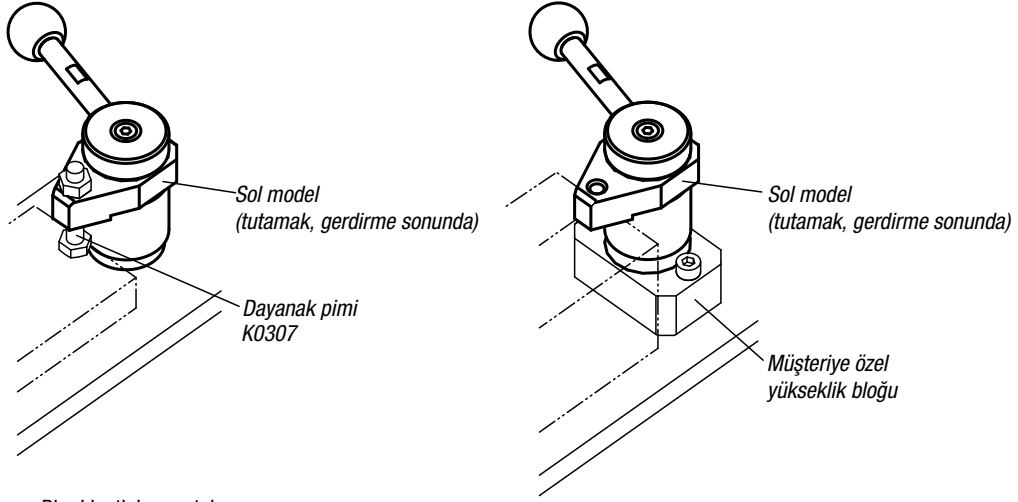

Döner bağlama elemanı için teknik bilgi

Bir eklentinin montajı

Bağlama kolu üzerine bir eklenti monte ettiğinizde, dönme kuvvetini almaması için bağlama kolunu bir cıvata anahtarı ile sabitleyin.