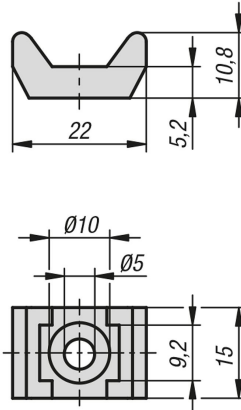

Kablo bağlayıcı bloğu

Ürün açıklaması/Ürün resimleri

Açıklama

Malzeme:

Poliamid, cam elyaf takviyeli.

Model:

Siyah.

Bilgi:

Kablo bağlayıcı bloğu, kablo ve hortumlar için sabitleme parçası olarak kullanılır. Montaj, yüzey elemanlarına veya alüminyum profillere (kanal 5 ile 12 mm arası) bir silindirik başlı cıvata veya mercimek başlı cıvata ve bir kayar blok ile yapılabilir.

Kablo ve hortumlar, kablo bağlayıcı aracılığıyla sabitlenir.

Çizimler

Ürünlere genel bakış

Kablo bağlayıcı bloğu

Sipariş numarası	Kanal genişliği
K1278.01	5-12