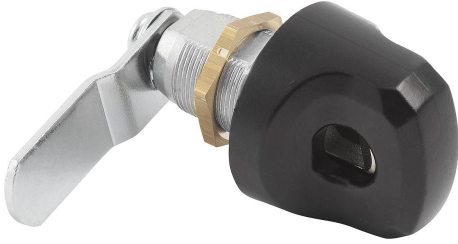

Çeyrek dönüşlü kilit, avaralı

Ürün açıklaması/Ürün resimleri