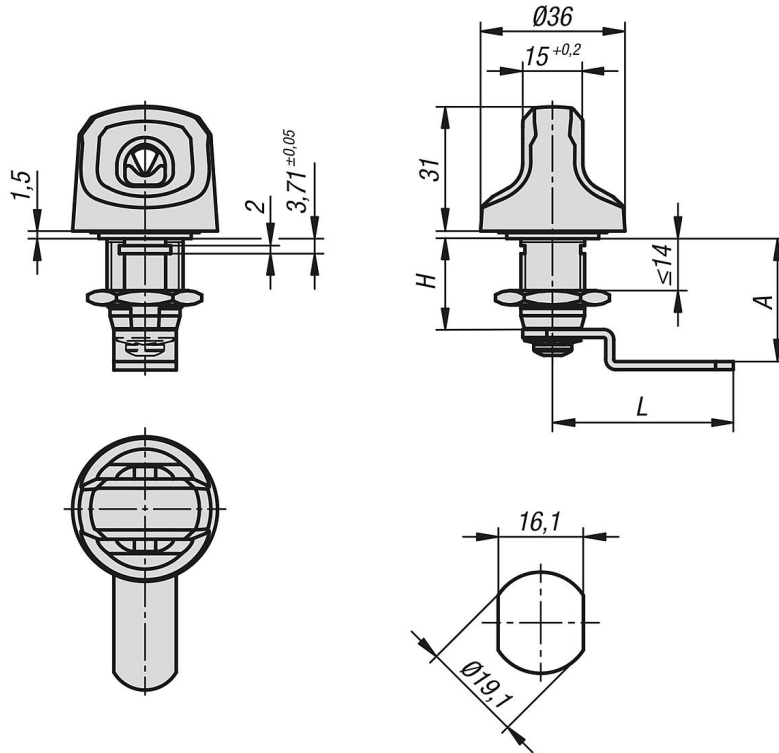

Çeyrek dönüşlü kilit, avaralı

Ürün açıklaması/Ürün resimleri

Açıklama

Malzeme:

Gövde ve göbek çinko baskınlı döküm.

Somun: Pirinç.

Dil: Çelik

Model:

Gövde: galvaniz kaplama ve mavi pasifleştirilmiş.

Tıkaç: siyah KTL kaplamalı.

Dil: galvaniz kaplama.

Bilgi:

Özellikle çelik dolaplar, soyunma odalarında, okullarda, spor tesislerinde ve endüstriyel şirketlerde dolaplar için uygundur.

Kumanda şekli:

Entegre avara fonksiyonu, geleneksel döner kilitlere kıyasla zor kullanarak kullanıma karşı yüksek bir güvenlik sunar.

Montaj:

Çeyrek dönüşlü kilit, parçaları birleştirilmiş olarak monte edilebilir.

Dikkat:

Ø6,0 - Ø8,0 mm arasında köprü çapına sahip asma kilitlerde optimum fonksiyon sağlanır.

Çizimler