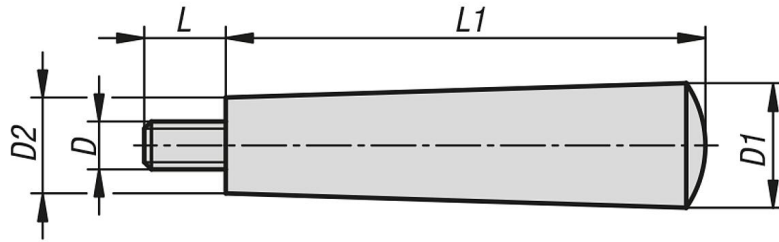

Konik tutamaklar sabit

Ürün açıklaması/Ürün resimleri

Açıklama

Malzeme:

Duroplast PF 31, siyah.

Setskur: çelik, galvaniz kaplama.

Model:

yüksek parlaklıkta polisajlı.

Çizimler

Ürünlere genel bakış

Konik tutamaklar sabit

Sipariş numarası	D	D1	D2	L	L1
K1221.120408	M4	12	9	8	40
K1221.150507	M5	15	11	7	50
K1221.180608	M6	18	13	8	64
K1221.210610	M6	21	15	10	72
K1221.210810	M8	21	15	10	72
K1221.250810	M8	25	17	10	90
K1221.261012	M10	26	20	12	100