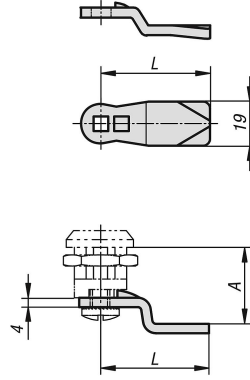

Çeyrek dönüşlü kilit için dil

Ürün açıklaması/Ürün resimleri

Açıklama

Malzeme:
Paslanmaz çelik 1.4301.

Model:
kaplamasız.

Çizimler

Ürünlere genel bakış

Çeyrek dönüşlü kilit için dil

Sipariş numarası	A=Dil mesafesi	A Gövde uzunluğu H=30 olduğunda	A Gövde uzunluğu H=36 olduğunda	A Gövde uzunluğu H=40 olduğunda	A Gövde uzunluğu H=50 olduğunda	A Gövde uzunluğu H=60 olduğunda	L
K1340.45060	6	18	24	28	38	48	45
K1340.45080	8	20	26	30	40	50	45
K1340.45100	10	22	28	32	42	52	45
K1340.45140	14	26	32	36	46	56	45
K1340.45160	16	28	34	38	48	58	45
K1340.45180	18	30	36	40	50	60	45
K1340.45200	20	32	38	42	52	62	45
K1340.45220	22	34	40	44	54	64	45
K1340.45240	24	36	42	46	56	66	45
K1340.45260	26	38	44	48	58	68	45
K1340.45280	28	40	46	50	60	70	45
K1340.45320	32	44	50	54	64	74	45
K1340.45500	50	62	68	72	82	92	45