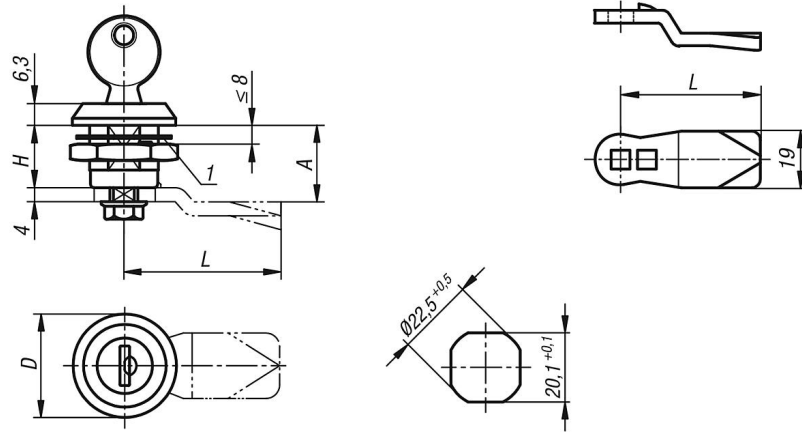

Ürnlere genel bakış

Anahtarlı çeyrek dönüşlü kilit, paslanmaz çelik

Sipariş numarası	Göbek	D	H
K1355.18	tüm kilitlerde kullanma özelliğine sahip anahtar	30	18

Çeyrek dönüşlü kilit için dil

Sipariş numarası	A	L
K1340.45060	6	45
K1340.45080	8	45
K1340.45100	10	45
K1340.45140	14	45
K1340.45160	16	45
K1340.45180	18	45
K1340.45200	20	45