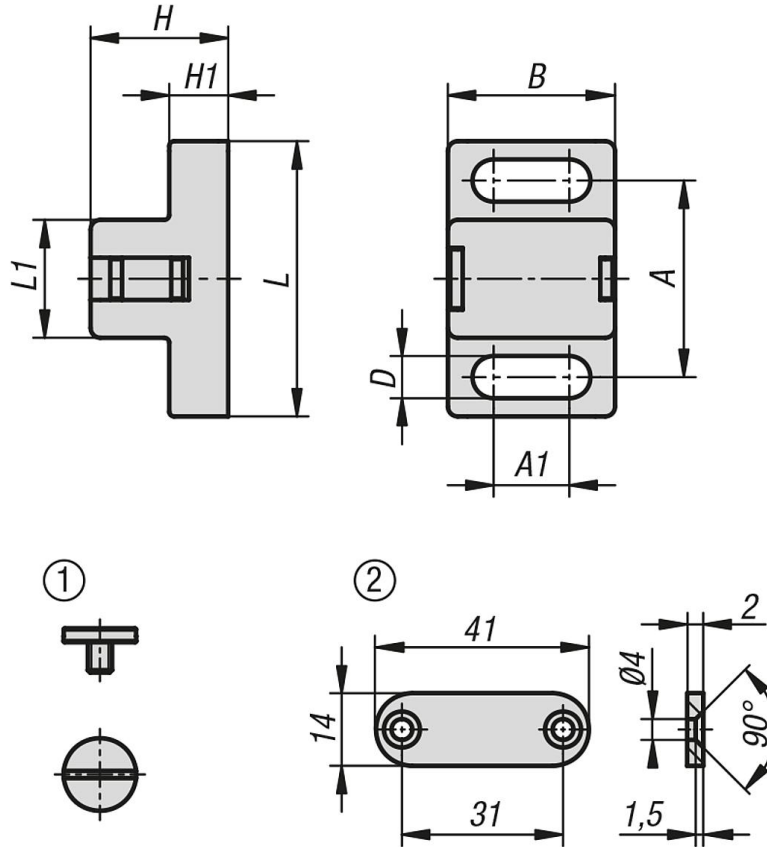

Mıknatıslı kilit

Ürün açıklaması/Ürün resimleri

Açıklama

Malzeme:

Poliamid, cam elyaf takviyeli
Yassı başlı cıvata DIN 921 çelik.
Tutucu plaka çelik.

Model:

siyah.
Yassı başlı cıvata ve tutucu plaka galvanizli.

Bilgi:

Döner ve sürgülü kapılar için mıknatıslı kilit. Uzun delikler, alüminyum profiller ve yüzey elemanları üzerinde esnek konumlandırmaya imkan vermektedir.

Çizim bilgisi:

- 1) Yassı başlı cıvata
- 2) Tutucu plaka

Çizimler

Ürünlere genel bakış

Mıknatıslı kilit

Mıknatıslı kilit

Ürünlere genel bakış

Sipariş numarası	A	A1	B	D	H	H1	L	L1	Tutma kuvveti F1 N	Tutma kuvveti F2 N	Karşı parça
K1295.17281	20	7,7	17	4,3	14	6	28	12	5	3	Yassı başlı civata M4x5
K1295.28401	30	13,5	28	6,3	20	10	40	19	20	10	Yassı başlı civata M5x6
K1295.28402	30	13,5	28	6,3	20	10	40	19	20	10	Yassı başlı civata M5x6 ve tutucu plaka 14x41x2