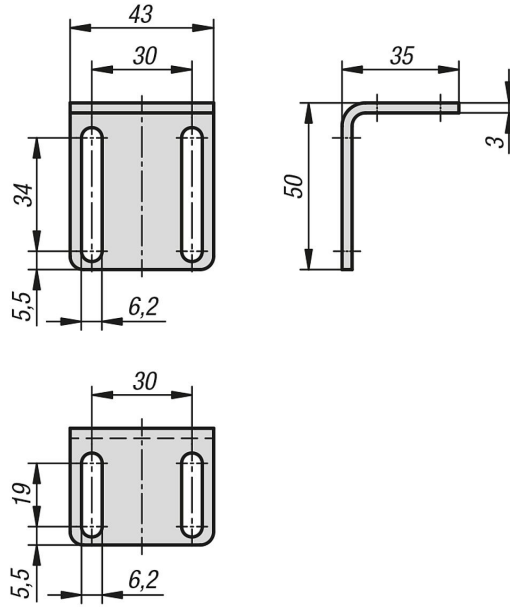

Ürnlere genel bakış

Mıknatıslı kilit için tespitleme braketi

Sipariş numarası	Ölçüler
K1295.9503543	bkz. Çizim