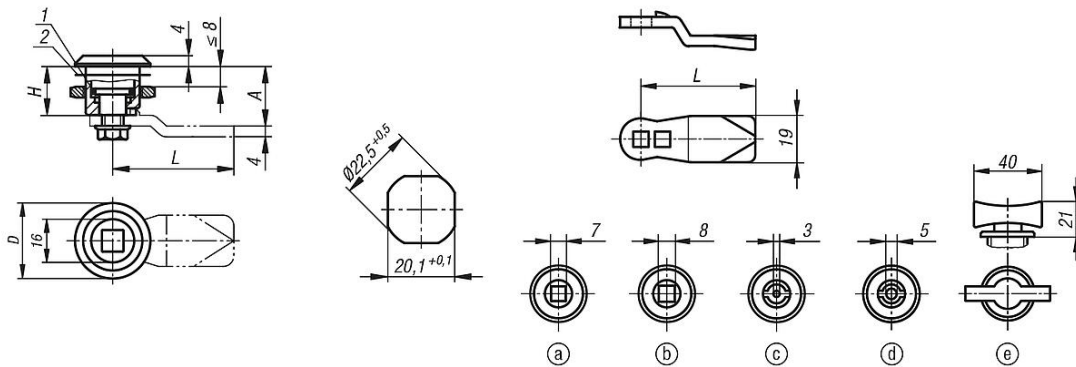

Çeyrek dönüşlü kilit paslanmaz çelik küçük tip

Ürün açıklaması/Ürün resimleri

Açıklama

Malzeme:

Gövde paslanmaz çelik 1.4404.

Kullanım ünitesi ve sabitleme somunu paslanmaz çelik 1.4404.

Dil paslanmaz çelik 1.4301.

Model:

kaplamasız.

Bilgi:

Çeyrek dönüşlü kilit, parçaları birleştirilmiş olarak monte edilebilir ve 90°'lik bir kilitleme yoluna sahiptir. Sağ veya sol kullanılabilir. Su ve toza karşı korumalı, EN 60529'a göre IP65 uyarınca.

Dili istenen modelde lütfen ayrıca sipariş edin. Her dil her gövde ile kombine edilebilir.

Aksesuar:

Anahtar K0535

Çizim bilgisi:

Göbek:

- Dört köşe 7 mm
- Dört köşe 8 mm
- Fişeli 3 mm
- Fişeli 5 mm
- Tıkaç

- O-halka
- Yassı conta

Çizimler

Ürünlere genel bakış

Çeyrek dönüşlü kilit paslanmaz çelik küçük tip

Sipariş numarası	Göbek	D	H
K1351.1718	dört köşe 7 mm	28	18
K1351.1818	dört köşe 8 mm	28	18

Çeyrek dönüşlü kilit paslanmaz çelik küçük tip