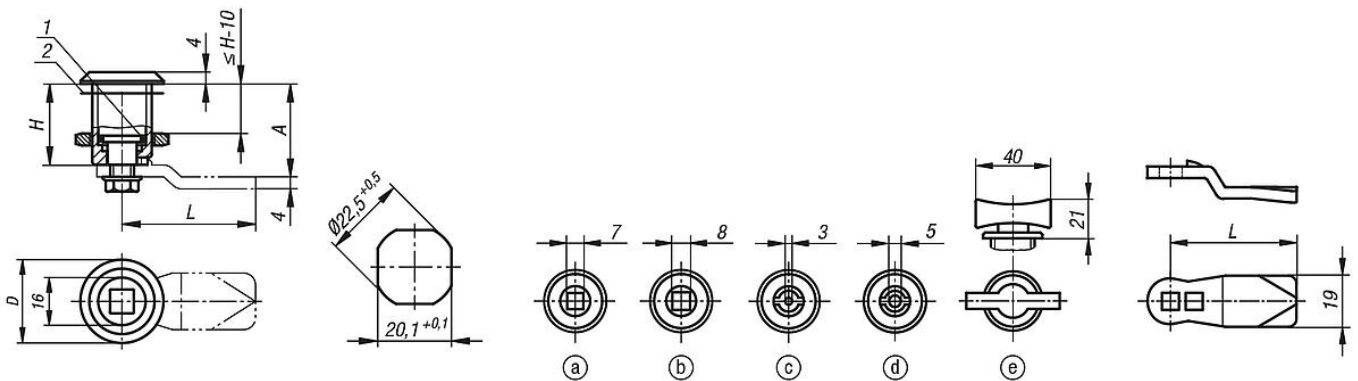

Model:

kaplamasız.

Bilgi:

Çeyrek dönüşlü kilit, parçaları birleştirilmiş olarak monte edilebilir ve 90°'lik bir kilitleme yoluna sahiptir. Sağ veya sol kullanılabilir. Su ve toza karşı korumalı, EN 60529'a göre IP65 uyarınca.

Dili istenen modelde lütfen ayrıca sipariş edin. Her dil her gövde ile kombine edilebilir.

Aksesuar:

Anahtar K0535

Çizim bilgisi:

Göbek:

- Dört köşe 7 mm
- Dört köşe 8 mm
- Fişeli 3 mm
- Fişeli 5 mm
- Tıkaç

- 0-halka
- Yassı conta

Çizimler

Ürünler genel bakış

Çeyrek dönüşlü kilit, paslanmaz çelik, uzun tip

| Sipariş numarası | Göbek | D | H |
|------------------|----------------|----|----|
| K1352.1730 | dört köşe 7 mm | 28 | 30 |
| K1352.1736 | dört köşe 7 mm | 28 | 36 |