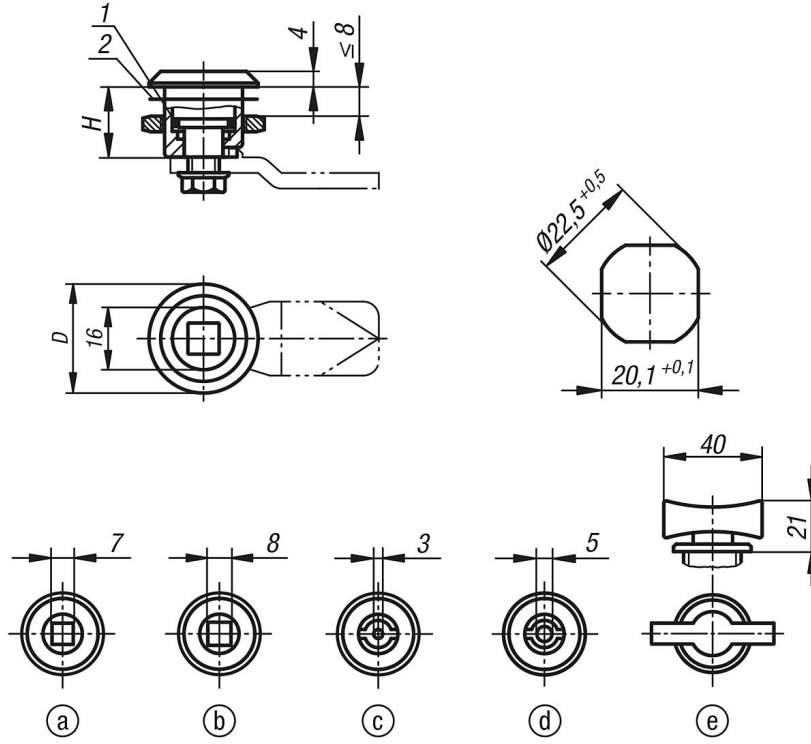

#### Çizim bilgisi:

Göbek:

- a) Dört köşe 7 mm
- b) Dört köşe 8 mm
- c) Fişeli 3 mm
- d) Fişeli 5 mm
- e) Tıkaç

1) O-halka

2) Yassı conta

### Ürünlere genel bakış

Sipariş numarası	Göbek	D	H
K1351.1718	dört köşe 7 mm	28	18
K1351.1818	dört köşe 8 mm	28	18
K1351.4318	fişeli 3 mm	28	18
K1351.4518	fişeli 5 mm	28	18
K1351.0018	tutamak	28	18