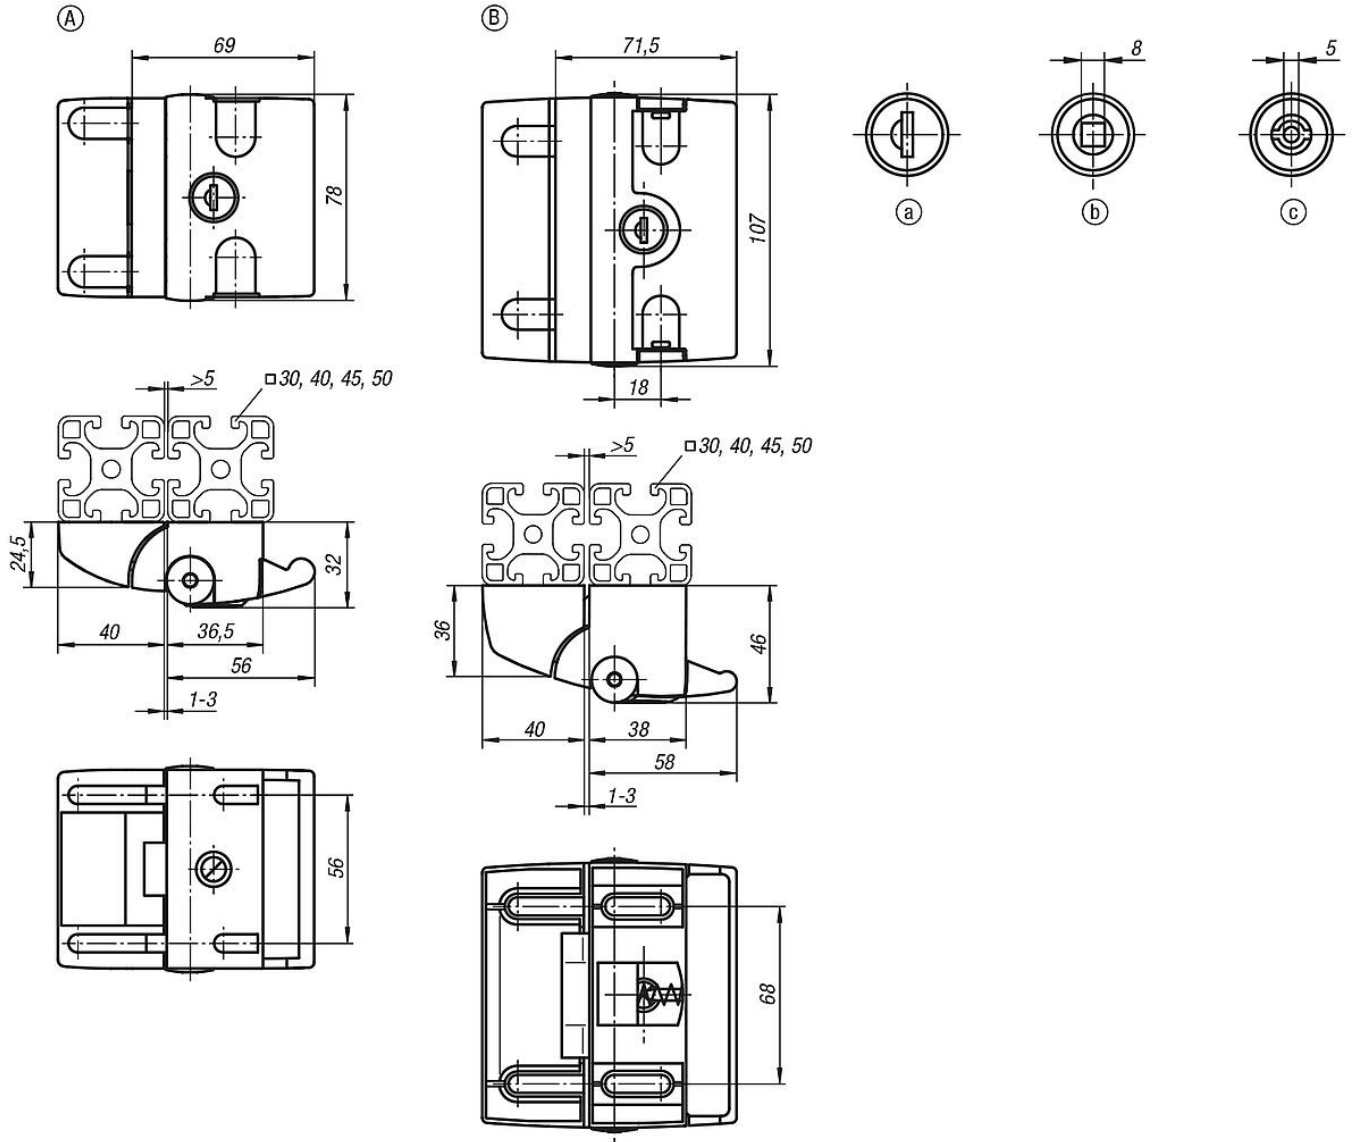

Karşılık parçalı kilitler

Çizimler

Ürünlere genel bakış

Karşılık parçalı kilitler

Sipariş numarası	Form	Kanal genişliği	Göbek
K1496.100561	A	8/10	kilitlenemez
K1496.170561	A	8/10	anahtar
K1496.118561	A	8/10	dört köşe 8 mm
K1496.145561	A	8/10	fişeli 5 mm
K1496.200681	B	8/10	kilitlenemez
K1496.270681	B	8/10	anahtar