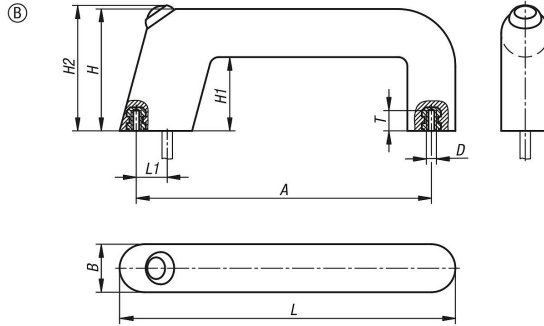

Elektrik devreli ve kablolu bir butonlu plastik köprü tutamaklar

Ürün açıklaması/Ürün resimleri

Açıklama

Malzeme:
Plastik PA6.

Model:
hassas yapılı, siyah.

Bilgi:
Basmalı buton, kırmızı veya yeşil LED ile.
Kavrama kolunun vidalama yüzeyinden taşan 5 m uzunluğunda bağlantı hattı.
Koruma türü: IP65.

Montaj:
Arka taraftan.

Çizimler

Ürünlere genel bakış

Sipariş numarası	Form	Bileşen rengi	A	B	D	H	H1	H2 maks.	L	L1	T	Taşıma kapasitesi N
K1527.21601	B	yeşil	160	26	M6	66	40	70	182	17	10	1000
K1527.21602	B	kırmızı	160	26	M6	66	40	70	182	17	10	1000