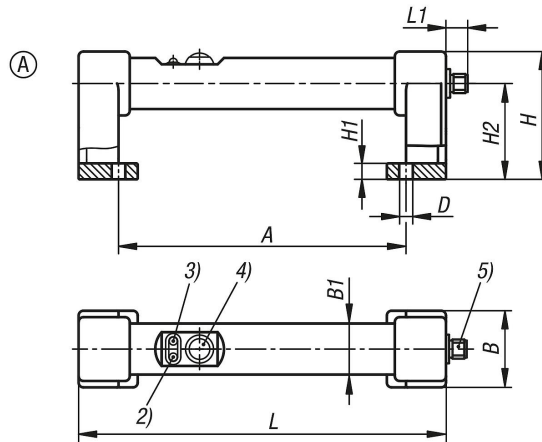

Elektrik devreli ve acil durdurma bulunmayan bir butonlu plastik boru tutamaklar

Ürün açıklaması/Ürün resimleri

Açıklama

Malzeme:

Kavrama kolu plastik PA6.
Bağlantı borusu plastik PVC.

Model:

Kavrama kolu, hassas yapılı, siyah.
Bağlantı borusu çevrilmiş, siyah.

Bilgi:

Basmalı buton (değiştirici)
2 LED
Fiş 8 kutuplu

Fiş, alt boru eksenindeki kavrama koluna monte edilmiştir.
Konnektör, 10 m kablo ile aksesuar olarak teslim edilebilir. Ayrıca sipariş edilmelidir.

Koruma türü: IP65 vidalanmış konnektörde.

Görsel açıdan uygun boru tutamağı, elektrikli anahtarlama fonksiyonu (K1528) olmadan teslim edilebilir.

Montaj:

Kullanım tarafından.

Çizim bilgisi:

2) LED kırmızı
3) LED yeşil
4) Basmalı buton
5) Fiş, M12x1

Çizimler