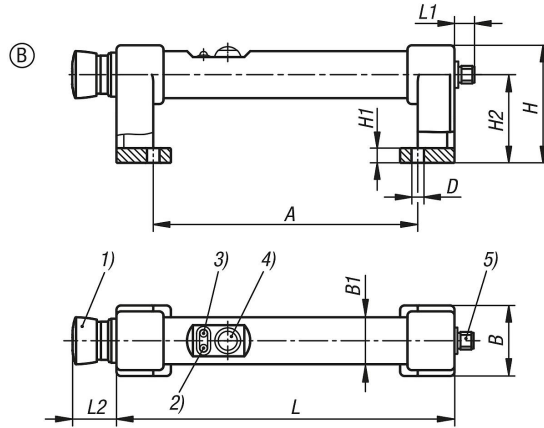

Elektrik devreli ve acil durdurma bulunan bir butonlu plastik boru tutamaklar

Ürün açıklaması/Ürün resimleri

Açıklama

Malzeme:

Kavrama kolu plastik PA6.
Bağlantı borusu plastik PVC.

Model:

Kavrama kolu, hassas yapılı, siyah.
Bağlantı borusu çevrilmiş, siyah.

Bilgi:

Acil durma (2 açıcı)
Basmalı buton (değiştirici)
2 LED
Fiş 12 kutuplu

Fiş, alt boru eksenindeki kavrama koluna monte edilmiştir.
Konnektör, 10 m kablo ile aksesuar olarak teslim edilebilir. Ayrıca sipariş edilmelidir.

Koruma türü: IP65 vidalanmış konnektörde.

Görsel açıdan uygun boru tutamağı, elektrikli anahtarlama fonksiyonu (K1528) olmadan teslim edilebilir.

Montaj:

Kullanım tarafından.

Çizim bilgisi:

- 1) Acil durdurma
- 2) LED kırmızı
- 3) LED yeşil
- 4) Basmalı buton
- 5) Fiş, M12x1

Elektrik devreli ve acil durdurma bulunan bir butonlu plastik boru tutamaklar

Çizimler

Ürünlere genel bakış

Sipariş numarası	Form	A	B	B1	D	H	H1	H2	L	L1	L2	Taşıma kapasitesi N
K1529.1180	B	180	48	32	8,5	80	10	60	230	13	30	1000