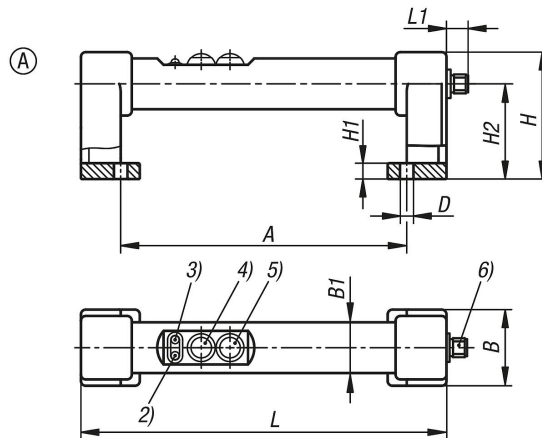

Elektrik devreli ve acil durdurma bulunmayan iki butonlu plastik boru tutamaklar

Ürün açıklaması/Ürün resimleri

Açıklama

Malzeme:

Kavrama kolu plastik PA6.
Bağlantı borusu plastik PVC.

Model:

Kavrama kolu, hassas yapılı, siyah.
Bağlantı borusu çevrilmiş, siyah.

Bilgi:

Basmalı buton 1 (değiştirici)
Basmalı buton 2 (kapatici)
2 LED
Fiş 8 kutuplu

Fiş, alt boru eksenindeki kavrama koluna monte edilmiştir.
Konnektör, 10 m kablo ile aksesuar olarak teslim edilebilir. Ayrıca sipariş edilmelidir.

Koruma türü: IP65 vidalanmış konnektörde.

Görsel açıdan uygun boru tutamağı, elektrikli anahtarlama fonksiyonu (K1528) olmadan teslim edilebilir.

Montaj:

Kullanım tarafından.

Çizim bilgisi:

- 2) LED kırmızı
- 3) LED yeşil
- 4) Basmalı buton 1
- 5) Basmalı buton 2
- 6) Fiş, M12x1

Çizimler

Elektrik devreli ve acil durdurma bulunmayan iki butonlu plastik boru tutamaklar

Ürünlere genel bakış

Sipariş numarası	Form	A	B	B1	D	H	H1	H2	L	L1	Taşıma kapasitesi N
K1530.180	A	180	48	32	8,5	80	10	60	230	13	1000