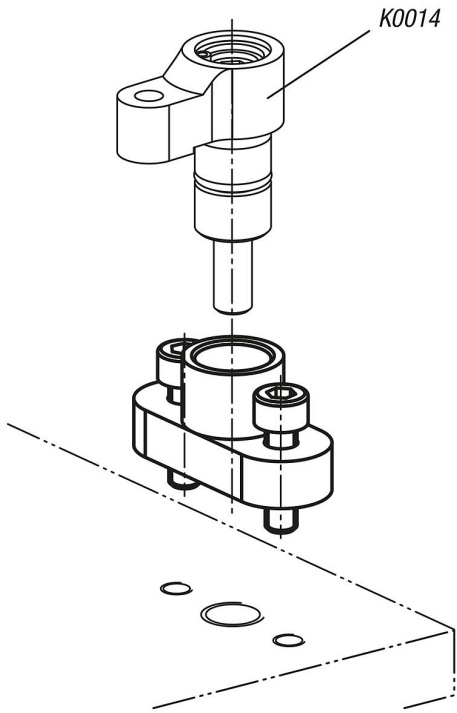

Bağlama kancası yuvaları

Ürün açıklaması/Ürün resimleri

Açıklama

Malzeme:
Islah çeliği.

Model:
perdahlı.

Bilgi:
Bağlama kancası yuvaları, bağlama kancalarını yönlendirir.

Aksesuar:
Bağlama kancası K0014.

Çizimler

Bağlama kancası yuvaları

Ürünlere genel bakış

Bağlama kancası yuvaları

Sipariş numarası	A	B	D	D1	D2	H	H1	L
K0851.04016	24	14	10	14	4,3	16	6	34
K0851.06019	28	16	12	16	5,3	19	8	40