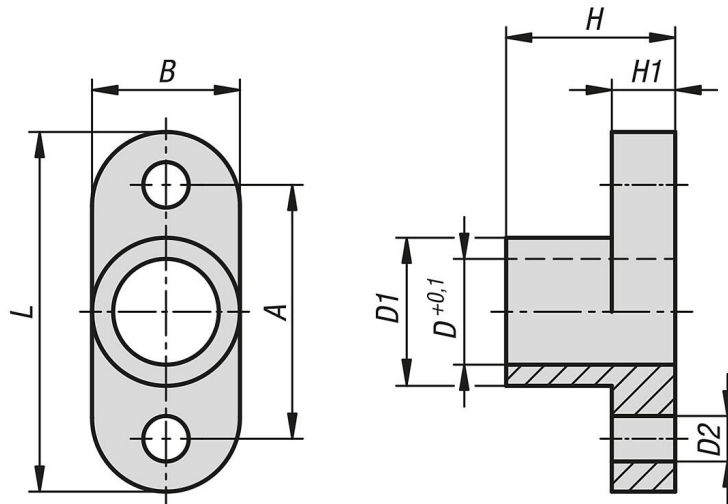

Bağlama kancası yuvaları

Ürün açıklaması/Ürün resimleri

Açıklama

Malzeme:
Islah çeliği.

Model:
perdahlı.

Bilgi:
Bağlama kancası yuvaları, bağlama kancalarını yönlendirir.

Aksesuar:
Bağlama kancası K0014.

Çizimler

Bağlama kancası yuvaları

Ürünlere genel bakış

Bağlama kancası yuvaları

Sipariş numarası	A	B	D	D1	D2	H	H1	L
K0851.04016	24	14	10	14	4,3	16	6	34
K0851.06019	28	16	12	16	5,3	19	8	40